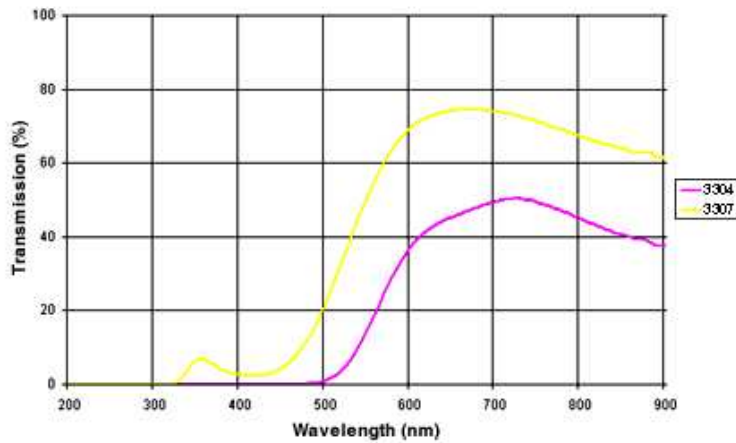

Signal Yellow

- [3304](#)
- [3307](#)

Click the number for a complete datasheet