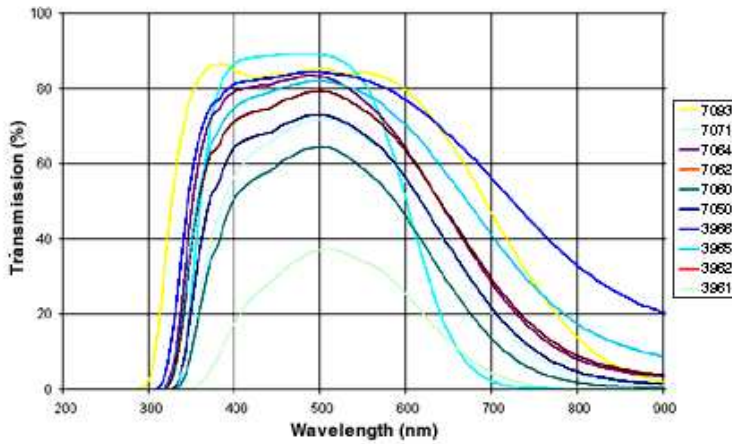

IR Absorbing / VIS Transmitting

7093	7071	7064	7062	7060	7050	3966
3965	3962	3961				

Click the number for a complete datasheet

Black