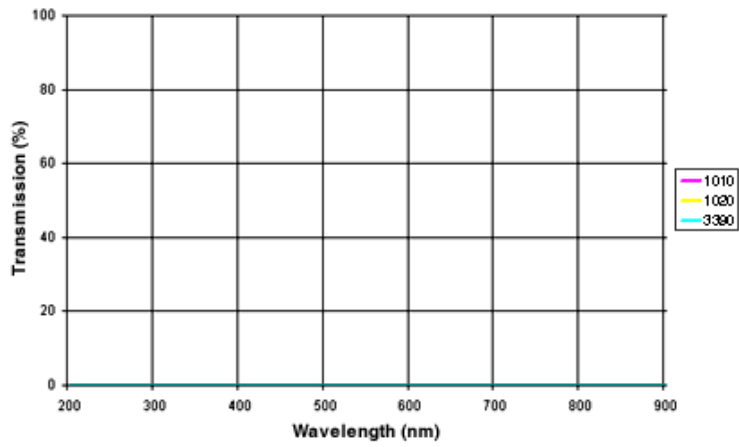

[1010](#) [1020](#) [3390](#)

Click the number for a complete datasheet