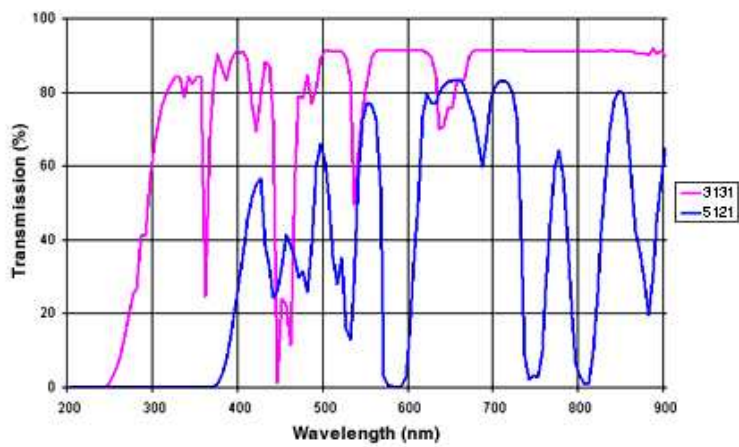

Wavelength Calibrating

[3131](#) [5121](#)

Click the number for a complete datasheet