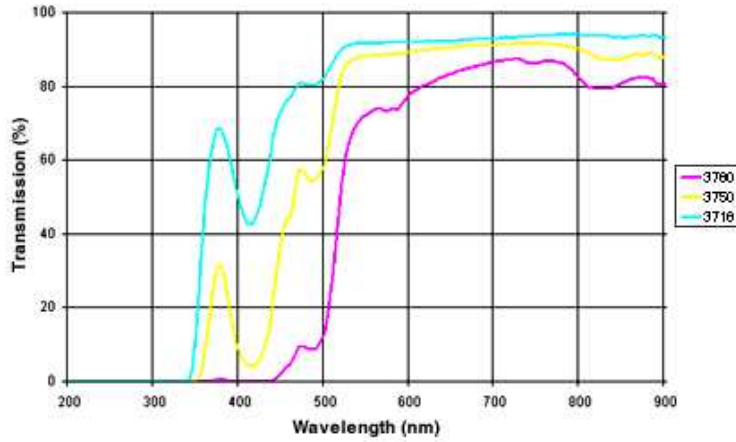

Uranium Yellow