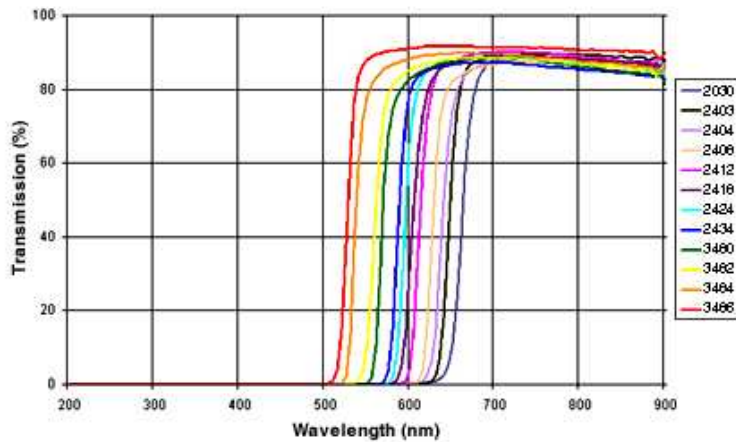

### Uranium Yellow

[3780](#) [3750](#) [3716](#)

Click the number for a complete datasheet

### Sharp Cut Red

- |      |      |      |      |      |      |      |
|------|------|------|------|------|------|------|
| 2030 | 2403 | 2404 | 2408 | 2412 | 2418 | 2424 |
| 2434 | 3480 | 3482 | 3484 | 3486 |      |      |