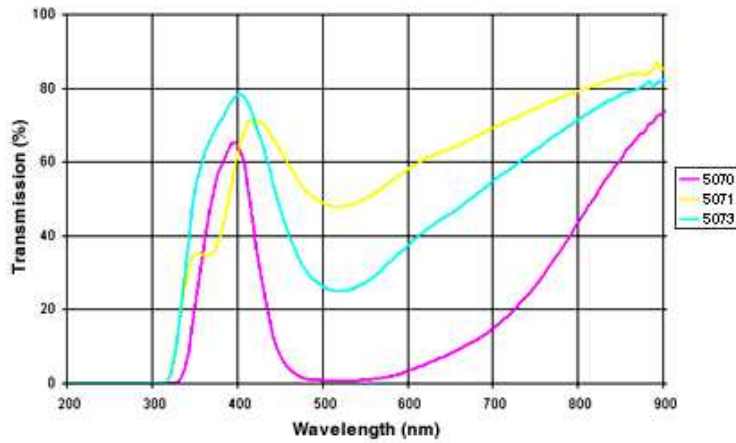

Uranium Yellow

[3780](#) [3750](#) [3716](#)

Click the number for a complete datasheet

Amethyst

[5070](#) [5071](#) [5073](#)

Click the number for a complete datasheet

Sharp Cut Red