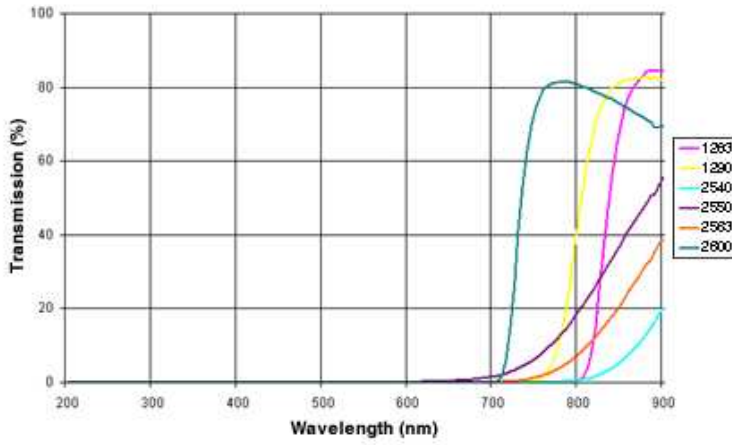

2030	2403	2404	2408	2412	2418	2424
2434	3480	3482	3484	3486		

Click the number for a complete datasheet

IR Transmitting / VIS Absorbing

1283	1290	2540	2550	2563	2600

Click the number for a complete datasheet